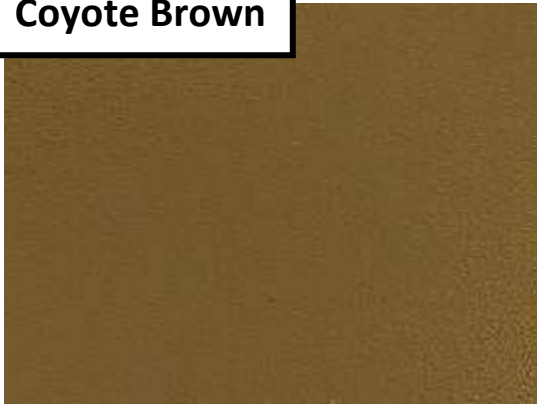

# Begadi Farbsprays

## Farbliste

Wir haben, um unsere Farben besser vergleichen zu können, eine Liste aller Farben zusammengestellt.

Es gilt zu beachten, dass die Farben auf hellem Untergrund verwendet wurden. Es ist möglich, dass der Farbton auf dunklem Untergrund etwas dunkler wirkt.

**Coyote Brown**

**Tan**

**Light Green**

**Olive Green**

**Dark Green**

**Yellow Olive**

**Sand**

**Concrete Grey**

**Dark Base**

**Brown**

**Dark Brown**

**Chrom**

**Gold**

**Bright Steel**

**Dark Steel**

Der Glanz dieser Sprays ist hier nicht zu sehen. Dazu bitte unsere Bilder direkt in der Artikelbeschreibung anschauen.