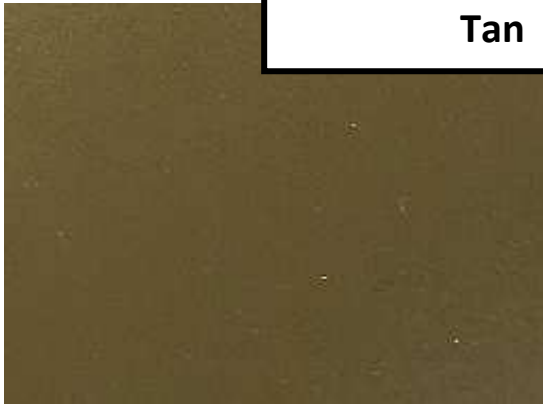

## Farbliste

Wir haben, um unsere Farben besser vergleichen zu können, eine Liste aller Farben zusammengestellt.

Es gilt zu beachten, dass die Farben auf hellem Untergrund verwendet wurden. Es ist möglich, dass der Farbton auf dunklem Untergrund etwas dunkler wirkt.

**Coyote Brown**

**Tan**

**Light Green**

**Olive Green**

**Dark Green**

**Yellow Olive**

**Sand**

**Concrete Grey**

**Dark Base**

**Brown**

**Dark Brown**

**Chrom**

**Gold**

**Bright Steel**

**Dark Steel**

Der Glanz dieser Sprays ist hier nicht zu sehen. Dazu bitte unsere Bilder direkt in der Artikelbeschreibung anschauen.