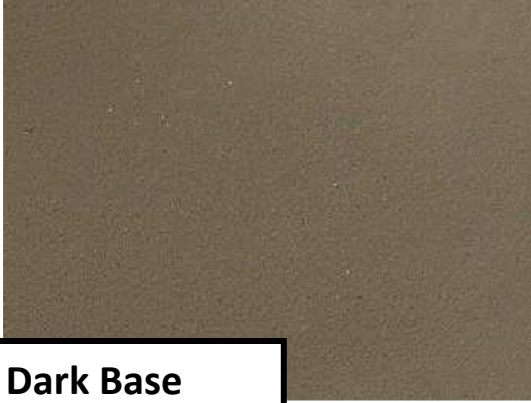

## Farbliste

Wir haben, um unsere Farben besser vergleichen zu können, eine Liste aller Farben zusammengestellt.

Es gilt zu beachten, dass die Farben auf hellem Untergrund verwendet wurden. Es ist möglich, dass der Farbton auf dunklem Untergrund etwas dunkler wirkt.

**Coyote Brown**

**Tan**

**Light Green**

**Olive Green**

**Dark Green**

**Yellow Olive**

**Sand**

**Concrete Grey**

**Dark Base**

**Brown**

**Dark Brown**

**Chrom**

**Gold**

**Bright Steel**

**Dark Steel**

Der Glanz dieser Sprays ist hier nicht zu sehen. Dazu bitte unsere Bilder direkt in der Artikelbeschreibung anschauen.