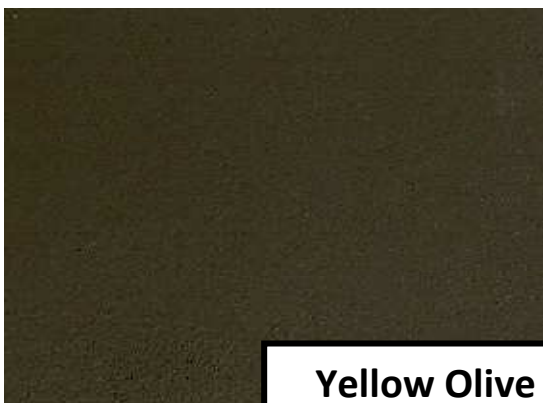

## Farbliste

Wir haben, um unsere Farben besser vergleichen zu können, eine Liste aller Farben zusammengestellt.

Es gilt zu beachten, dass die Farben auf hellem Untergrund verwendet wurden. Es ist möglich, dass der Farbton auf dunklem Untergrund etwas dunkler wirkt.

**Coyote Brown**

**Tan**

**Light Green**

**Olive Green**

**Dark Green**

**Yellow Olive**

**Sand**

**Concrete Grey**

**Dark Base**

**Brown**

**Dark Brown**

**Chrom**

**Gold**

**Bright Steel**

**Dark Steel**

Der Glanz dieser Sprays ist hier nicht zu sehen. Dazu bitte unsere Bilder direkt in der Artikelbeschreibung anschauen.