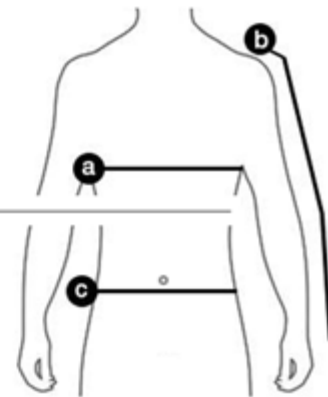

Grösstabelle DEUTSCH
Claw Gear Operator Combat Shirt

GROSSEN

- a Brustumfang
- d Beininnenlänge
- b Armlänge
- e Kopfumfang
- c Bundumfang
- f Handumfang

GROSSE	S		M		L		XL		2XL
GROSSE	XS 44	S 46	M 48	M 50	L 52	L 54	XL 56	XL 58	2XL 60
BRUSTUMFANG	88	92	96	100	104	108	112	116	120
ARMLÄNGE	61	62	63	64	65	66	67	68	69

Sizingtable ENGLISH
Claw Gear Operator Combat Shirt

SIZE

- a Chest circumference
- d Inseam
- b Sleeve length
- e Head circumference
- c Waist circumference
- f Hand circumference

SIZE	S		M		L		XL		2XL
SIZE	XS 44	S 46	M 48	M 50	L 52	L 54	XL 56	XL 58	2XL 60
CHEST	88	92	96	100	104	108	112	116	120
SLEEVE	61	62	63	64	65	66	67	68	69