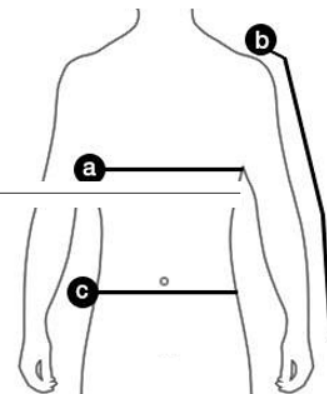

Grösstabelle DEUTSCH
Claw Gear Operator Combat Shirt

GROSSEN

- a Brustumfang
- d Beininnenlänge
- b Armlänge
- e Kopfumfang
- c Bundumfang
- f Handumfang

GROSSE	S		M		L		XL		2XL
GROSSE	XS 44	S 46	M 48	M 50	L 52	L 54	XL 56	XL 58	2XL 60
BRUSTUMFANG	88	92	96	100	104	108	112	116	120
ARMLÄNGE	61	62	63	64	65	66	67	68	69

Sizingtable ENGLISH
Claw Gear Operator Combat Shirt

SIZE

- a Chest circumference
- d Inseam
- b Sleeve length
- e Head circumference
- c Waist circumference
- f Hand circumference

SIZE	S		M		L		XL		2XL
SIZE	XS 44	S 46	M 48	M 50	L 52	L 54	XL 56	XL 58	2XL 60
CHEST	88	92	96	100	104	108	112	116	120
SLEEVE	61	62	63	64	65	66	67	68	69