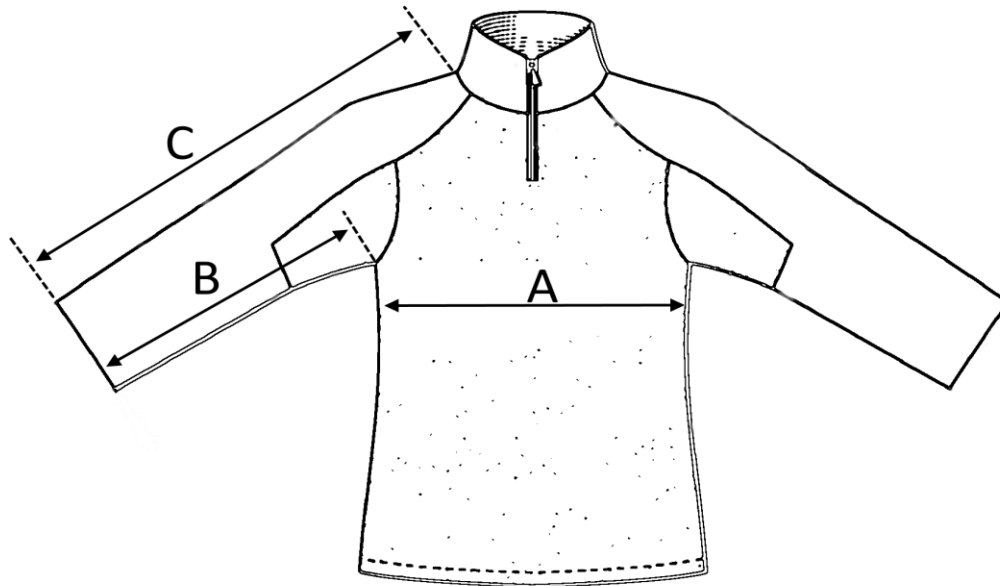

Grössentabelle / Sizing Table

Tabelle für / Table applies to:

- Baselayer Shirt, long arm
- Combat Shirt

	S	M	L	XL	XXL	XXXL
A = Brustweite / Chest Width *	40-45 cm	45-50 cm	50-55 cm	55-60 cm	60-65 cm	65-70 cm
B = Arm- Schulter / Arm - Shoulder	54 cm	56 cm	58 cm	60 cm	64 cm	68 cm
C = Arm - Unterarm / Arm - Underarm	74 cm	76 cm	78cm	80 cm	84 cm	88 cm

* DE Das Material ist elastisch, daher ein von - bis Wert.

Bitte die Brustweite x 2 für Umfang errechnen. Wie empfehlen für korrektes Mass, mit einem eigenen T-Shirt zu vergleichen! **Kleine Abweichungen sind möglich!**

* EN The Material is elastic, thus a min - max Value

Chest width x2 is circumference. We advise, to compare with one of your shirts, for proper choosing **Sizing may vary slightly!**