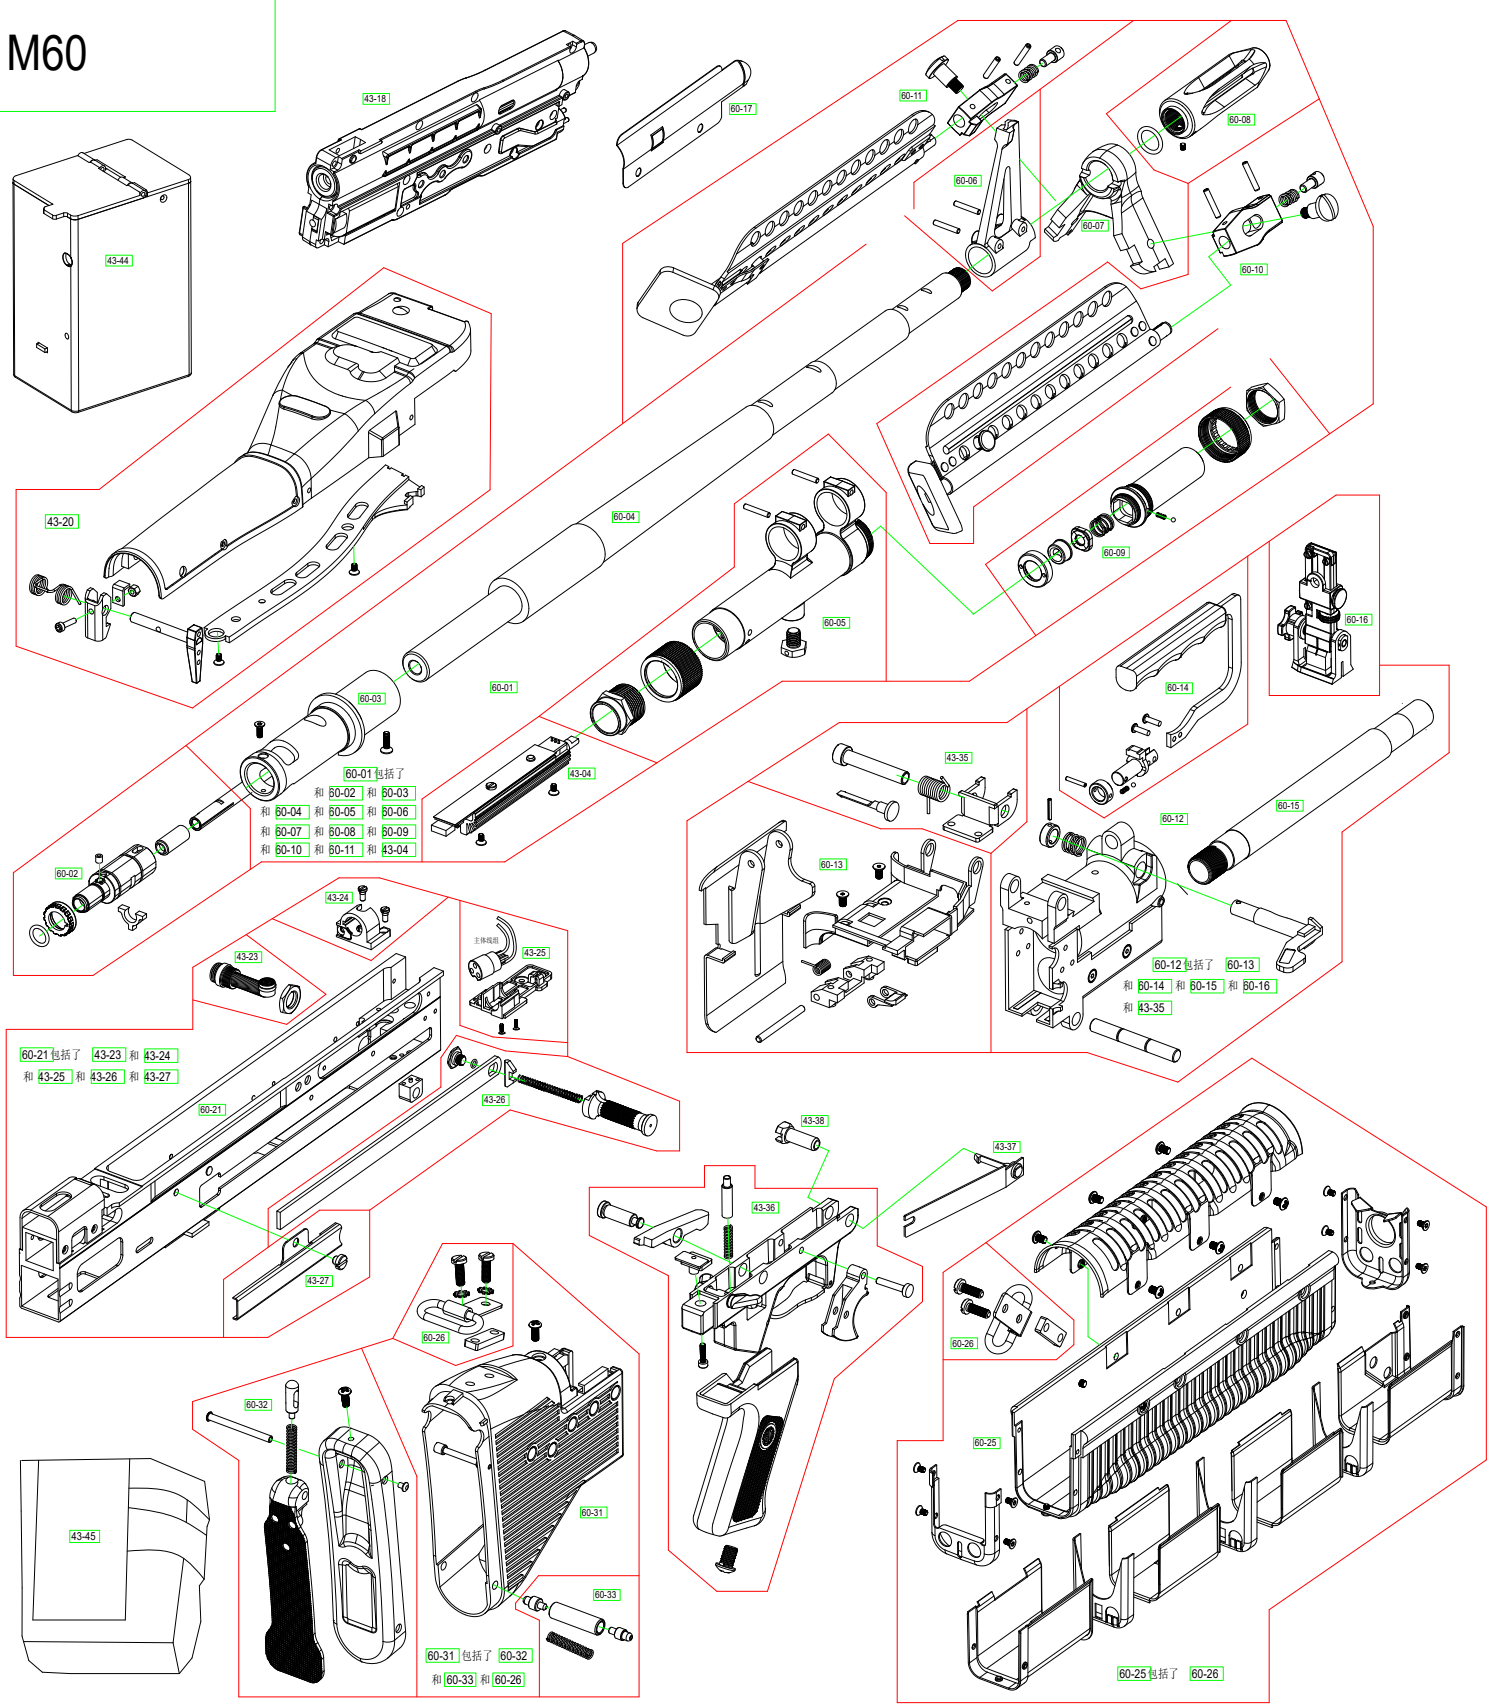

M60

60-01	枪管组件	60-14	提手组	60-31	后托组件
60-02	过子组件	60-15	导气管	60-32	后托盖组
60-03	枪管连接件	60-16	后准星组	60-33	快卸弹簧组
60-04	枪管	43-35	上盖固定配件	43-36	扳机组件
60-05	导气筒组	43-18	牙箱组件	43-37	扳机锁扣
60-06	前准星组	60-17	牙箱挡片	43-38	扳机固定销
60-07	脚架连接主体	60-21	机匣盒组件	43-44	弹盒
60-08	枪头组	43-23	上弹管道	43-45	弹盒套袋
60-09	调速组件	43-24	过子座组		
60-10	右脚架组	43-25	43主体电线组		
60-11	左脚架组	43-26	拉手		
43-04	调速电路组	43-27	拉手固定盖		
60-12	主体组件	60-25	前护木组		
60-13	上弹板组	60-26	吊环组		